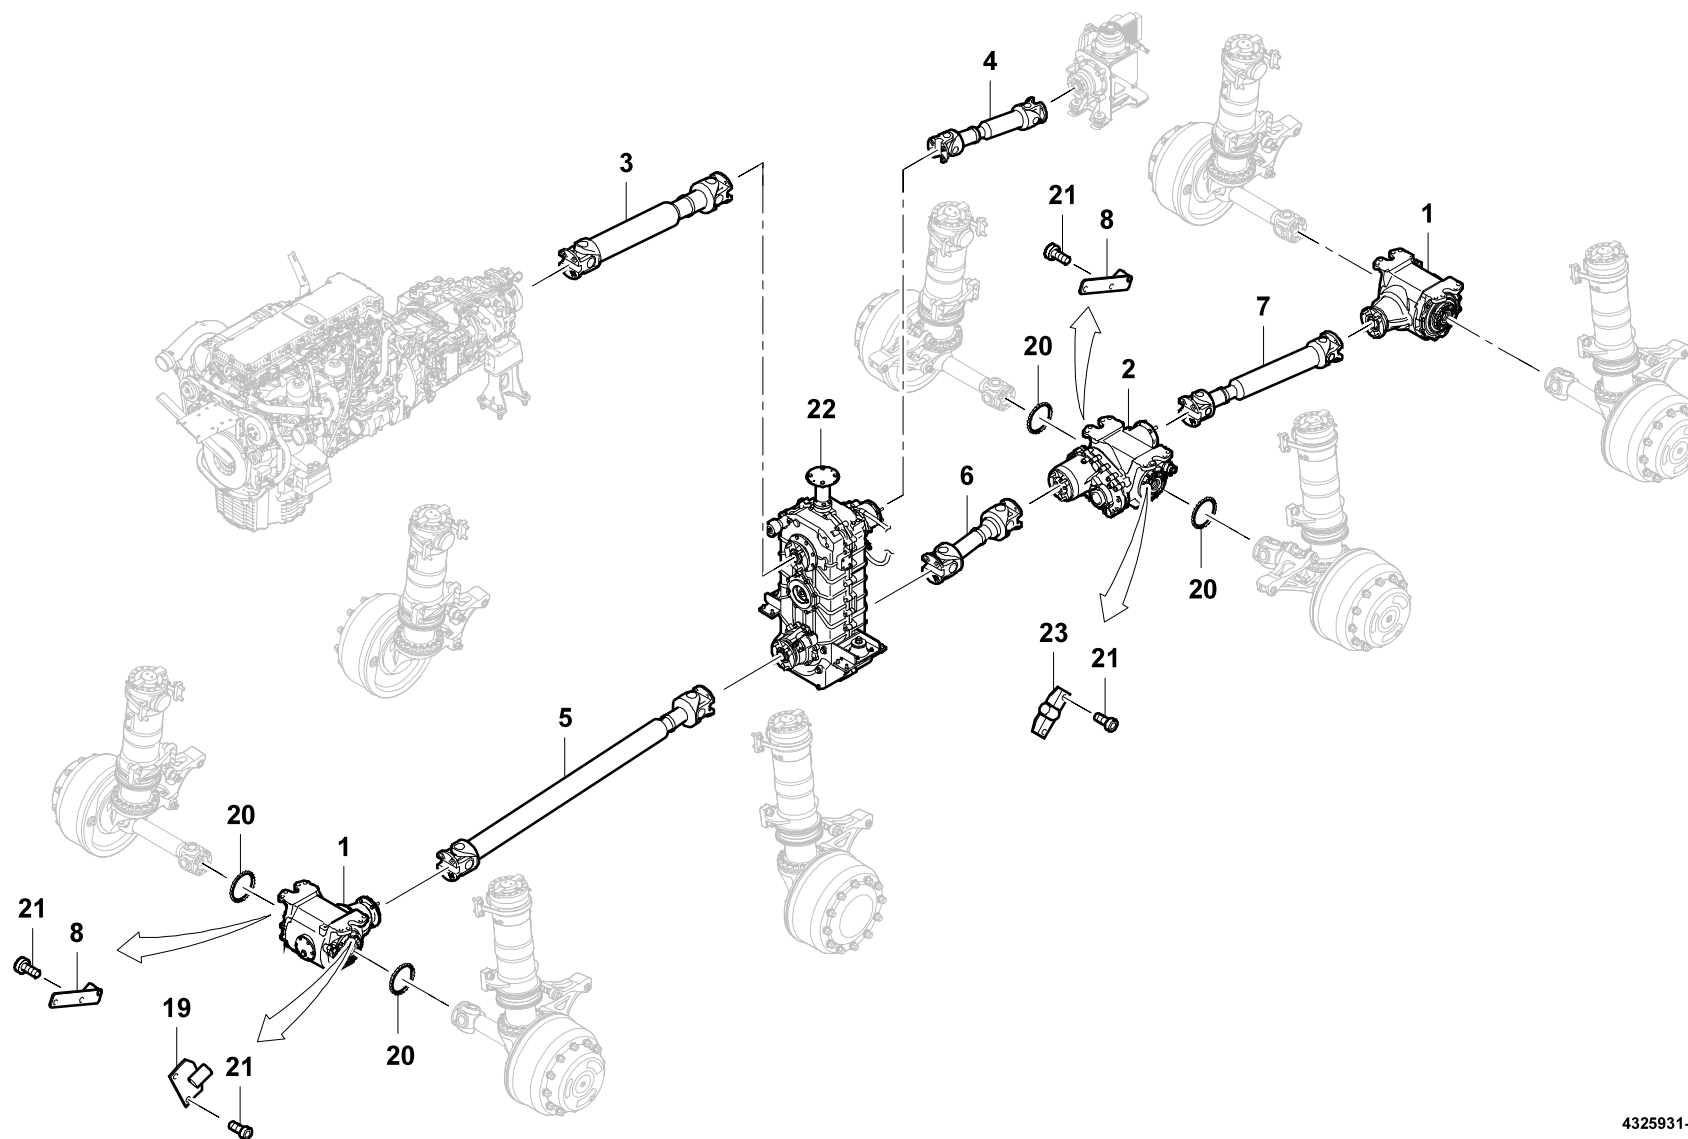

**GROVE**

ANTRIEBSSTRANG 8X6

DRIVELINE 8X6

BILDTADEL  
PICTORIAL DISPLAY

GMK4080-3

05.21

4325931-ETL B

1/2

4325931-B-BL01-0521-0000

**GROVE**

ANTRIEBSSTRANG 8X6

DRIVELINE 8X6

BILDTADEL  
PICTORIAL DISPLAY

GMK4080-3

05.21

4325931-ETL B